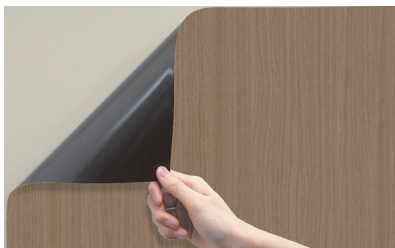

ELEVATOR REFINE

保護シートでエレベーターの壁を 傷や汚れから守ります。

防災物品適合

1

マグネットなので、
取付けが簡単。

マグネットタイプなので、塗装などに比べて短時間で取付け可能です。

2

メンテナンスが簡単。
表面のフッ素効果で
汚れが落ちやすい。

アルコールやシンナー等の有機溶剤を使った清掃も可能です。
※標準品6柄に限りです

3

美しい仕上がり。
「ベルビアン」の
優れた意匠性。

ベルビアンの選びぬかれたデザインで、エレベーター空間を鮮やかに彩ります。

この製品は表面材に belbien (ベルビアン) を使用しています。
ベルビアンは、タキロンシーアイ株式会社の登録商標です。

BELMAG ベルマグ

カラーバリエーション

(床にはT-EV マット PRE-91 使用)