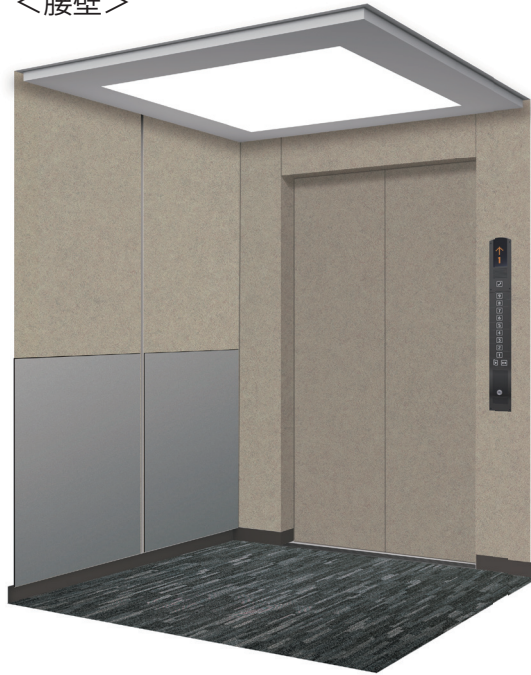

2023年6月1日より適用

Wall Protector エレベーター壁用 保護シート
ベルビアンマグネット

BELMAG ベルマグ

belbien

BM-EM4219
<腰壁>

BM-EW1304
<全面>

before

after

ELEVATOR REFINE

保護シートでエレベーターの壁を 傷や汚れから守ります。

防災物品適合

1

マグネットなので、
取付けが簡単。

マグネットタイプなので、塗装などに比べて短時間で取付け可能です。

2

メンテナンスが簡単。
表面のフッ素効果で
汚れが落ちやすい。

アルコールやシンナー等の有機溶剤を使った清掃も可能です。
※標準品6柄に限りです

3

美しい仕上がり。
「ベルビアン」の
優れた意匠性。

ベルビアンの選びぬかれたデザインで、エレベーター空間を鮮やかに彩ります。

この製品は表面材に belbien (ベルビアン) を使用しています。
ベルビアンは、タキロンシーアイ株式会社の登録商標です。

BELMAG ベルマグ

カラーバリエーション

(床にはT-EV マット PRE-91 使用)